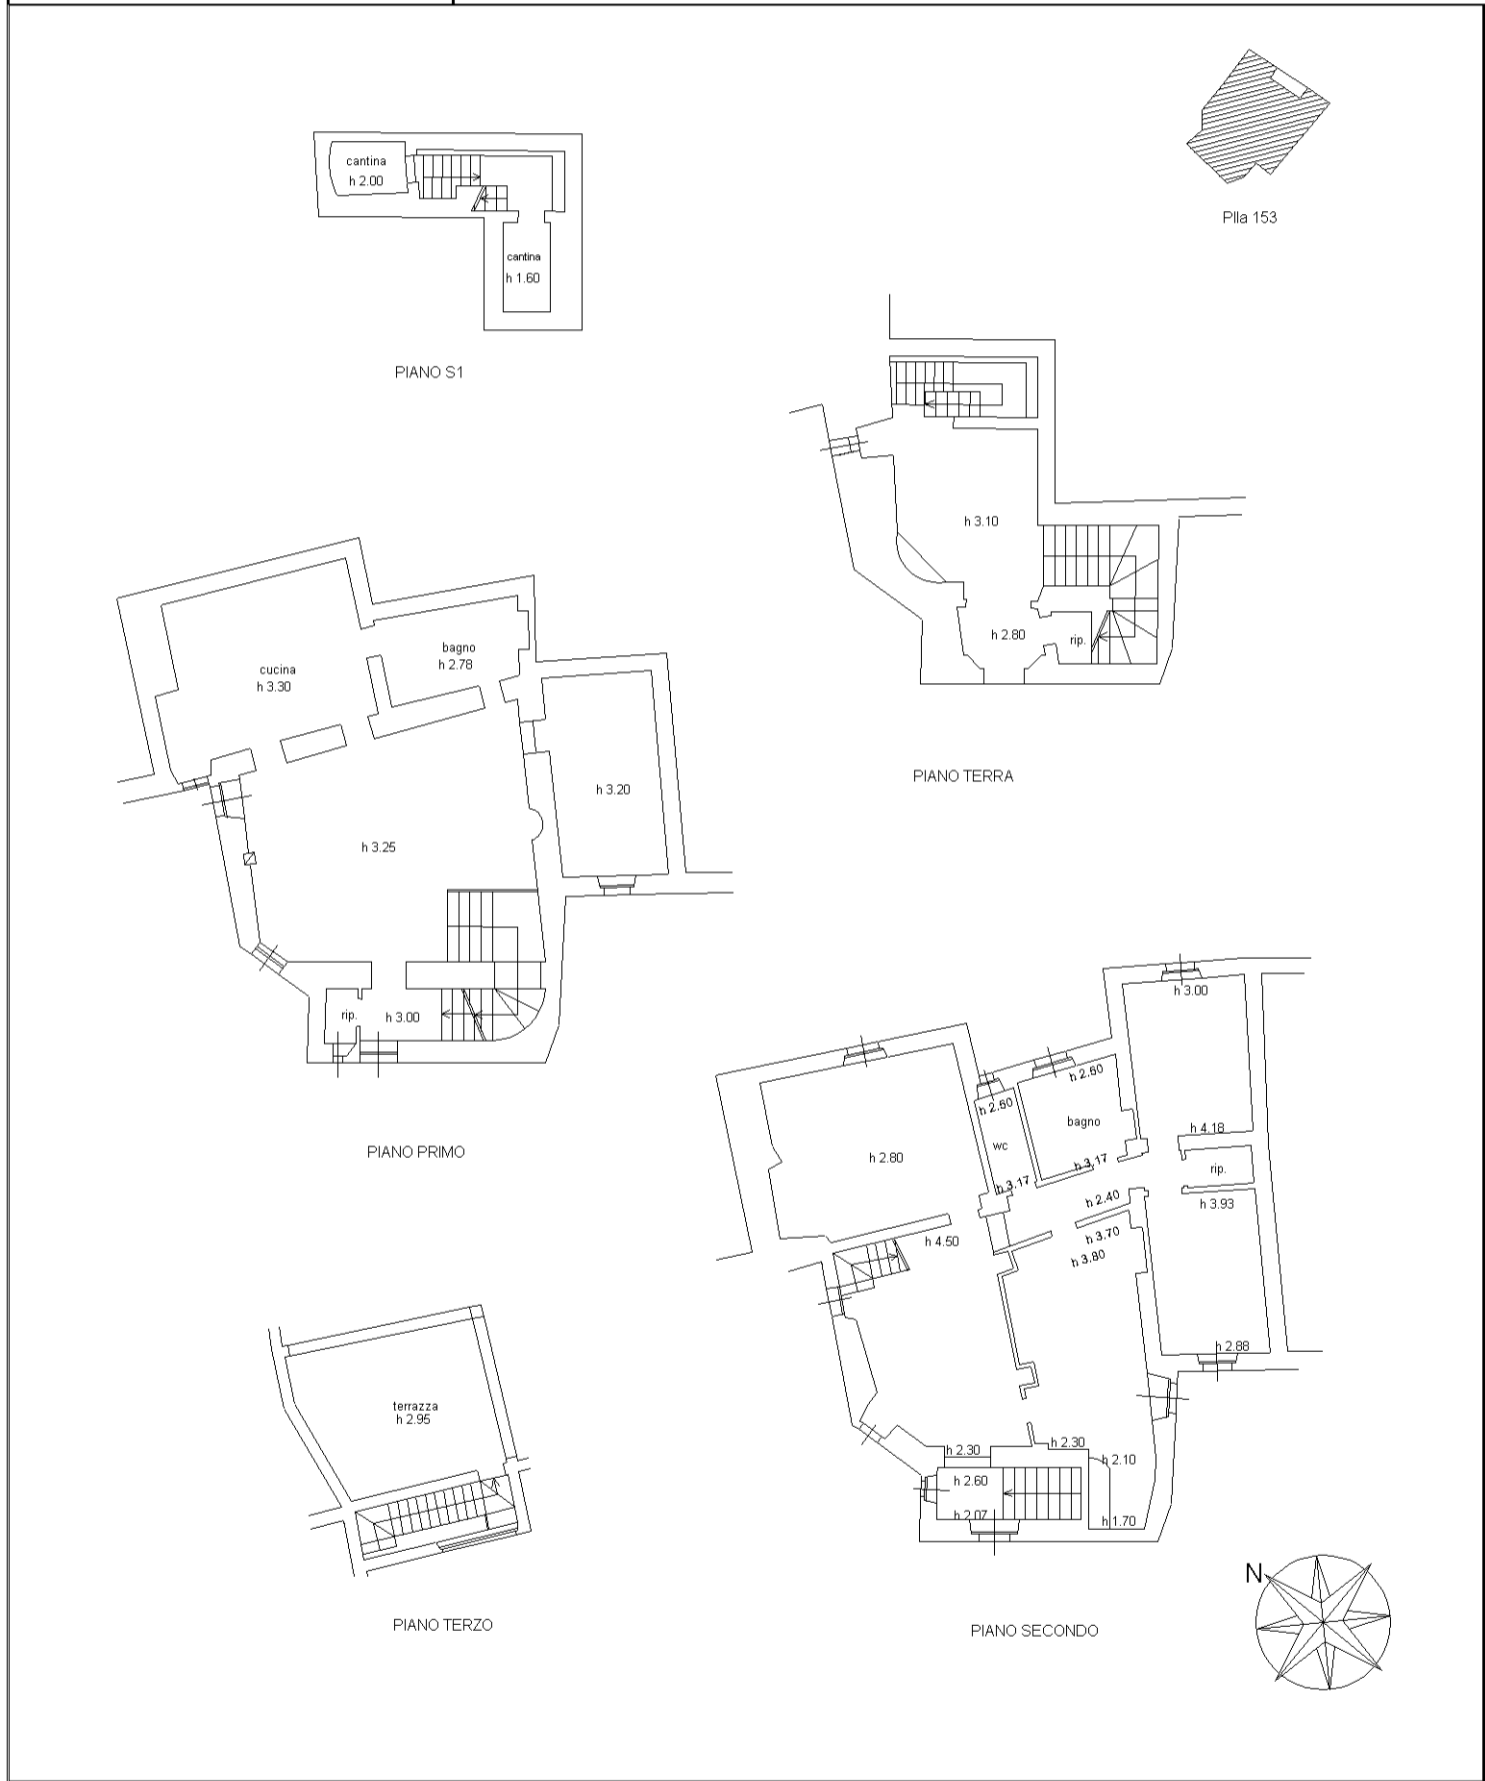

**Agenzia del Territorio  
CATASTO FABBRICATI  
Ufficio Provinciale di  
Siena**

Dichiarazione protocollo n. SI0087243 del 19/10/2006	
Planimetria di u.i.u. in Comune di San Quirico D'orcica	
Via Della Piazzola	civ. SNC
Identificativi Catastali:	Compilata da: Vagaggini Paolo
Sezione:	Iscritto all'albo: Ingegneri
Foglio: 23	Prov. Siena
Particella: 153	N. 489
Subalterno: 13	

Scheda n. 1      Scala 1:200

Catasto dei Fabbricati - Situazione al 23/05/2016 - Comune di SAN QUIRICO D ORCIA (I135) - < Foglio: 23 - Particella: 153 - Subalterno: 13 >  
Via DELLA PIAZZOLA SNC piano: SI-T-1-2-3;

10 metri